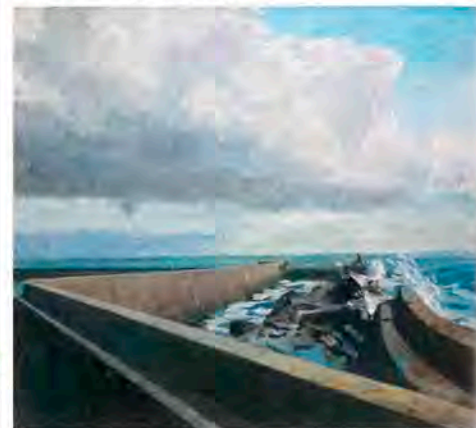

Weitere Informationen:

24119 Kronshagen
Wildrosenweg 3 im Wohlwerk
Tel.: 0431 / 31 81 378
Mail: info@susanne-becker.training

Landschaft mit Bronze, Öl/Lwd., 1986,
Helgoland Westmole II, Öl/Lwd., 1998
Fotos: Nikolaus Störtenbecker

Die spannendsten Gemälde und Grafiken sind dabei jene, die von menschengemachten Veränderungen erzählen. Sie zeigen etwa Kühe unter einer Autobahnbrücke, das zubetonierte Ufer einer Nordseeinsel, Düsenjäger über einem Strandidyll oder grasende Schafe auf einem schmalen Streifen Grün vor einem trostlosen Industriehafen.